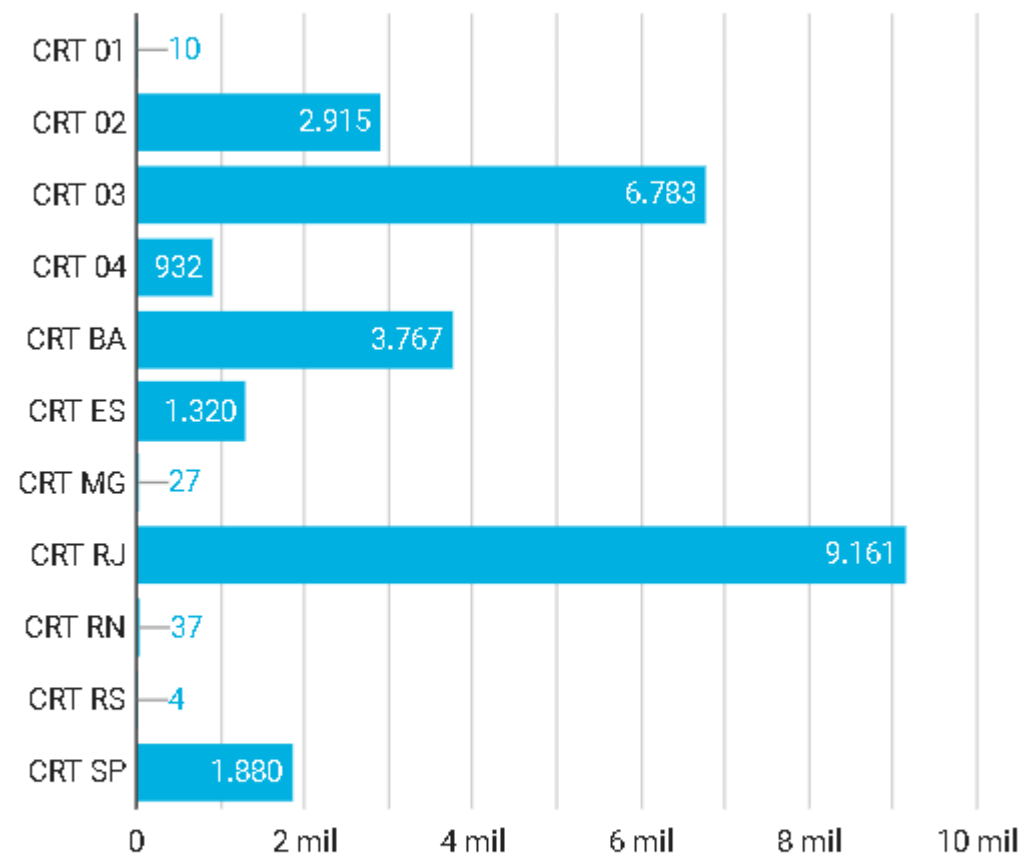

Ações preventivas realizadas

Total de Ações Preventivas

26.853

CRT-03

Conselho Regional dos Técnicos Industriais da 3ª Região

PB - PE - AL - SE