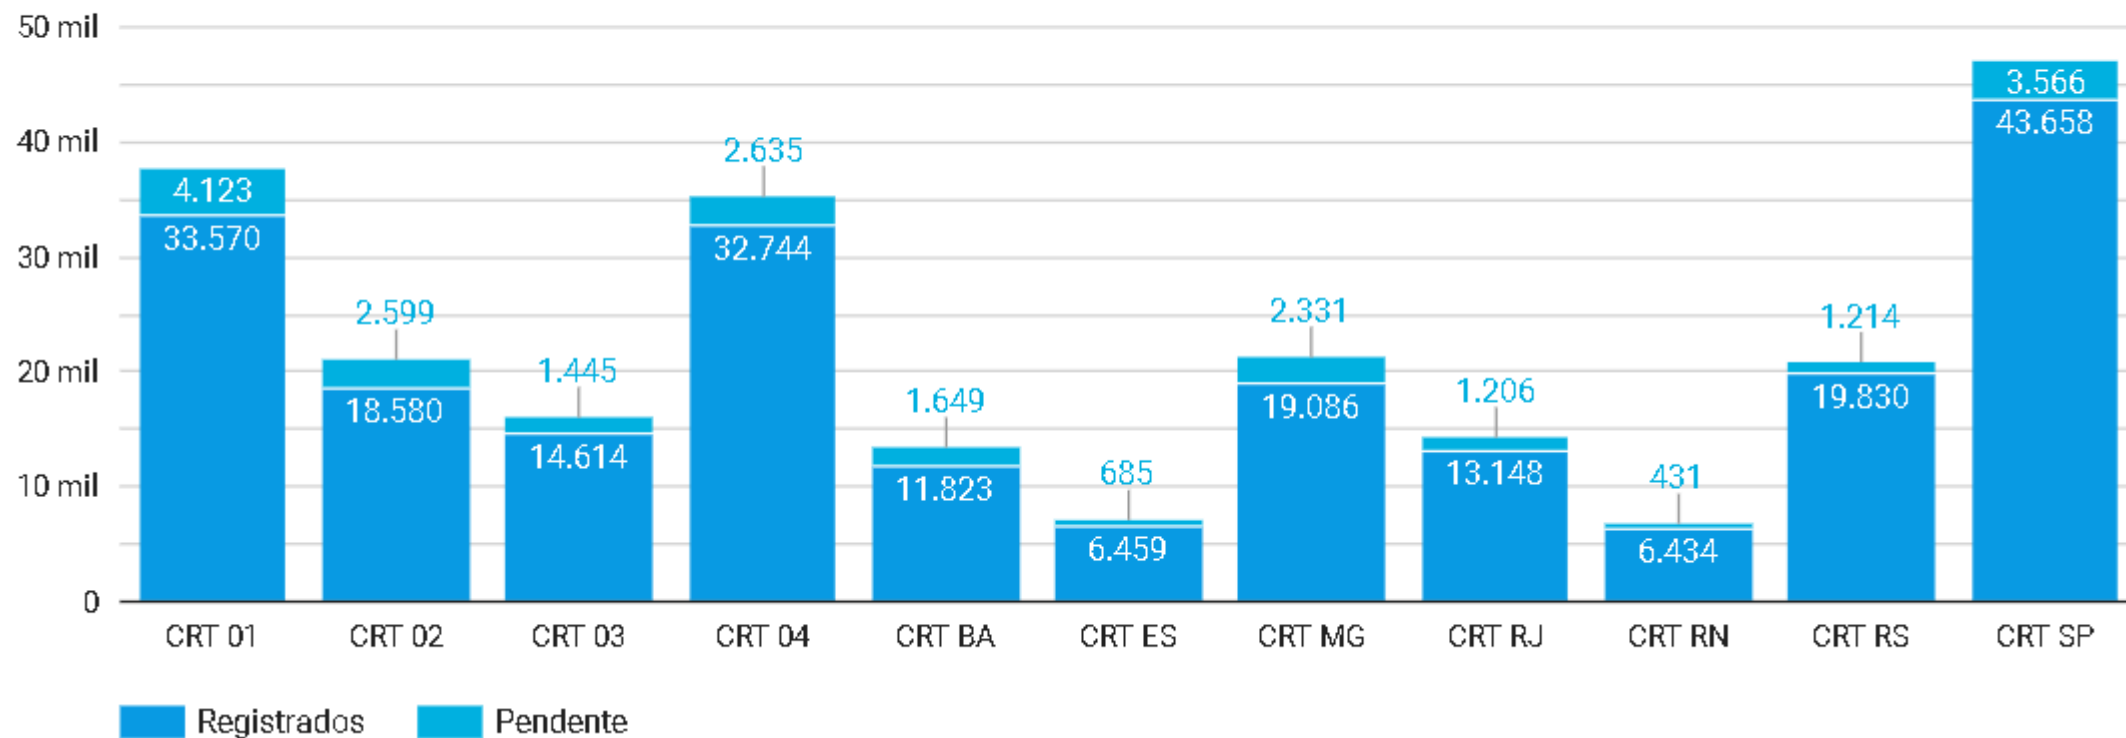

# ESTRUTURA DE FISCALIZAÇÃO

## Ações preventivas realizadas

Total de Ações Preventivas

**26.853**

**CRT-03**

Conselho Regional dos Técnicos Industriais da 3ª Região

PB - PE - AL - SE

## TRTs Registrados e Não registrados

Total TRTs Registrados

219.946