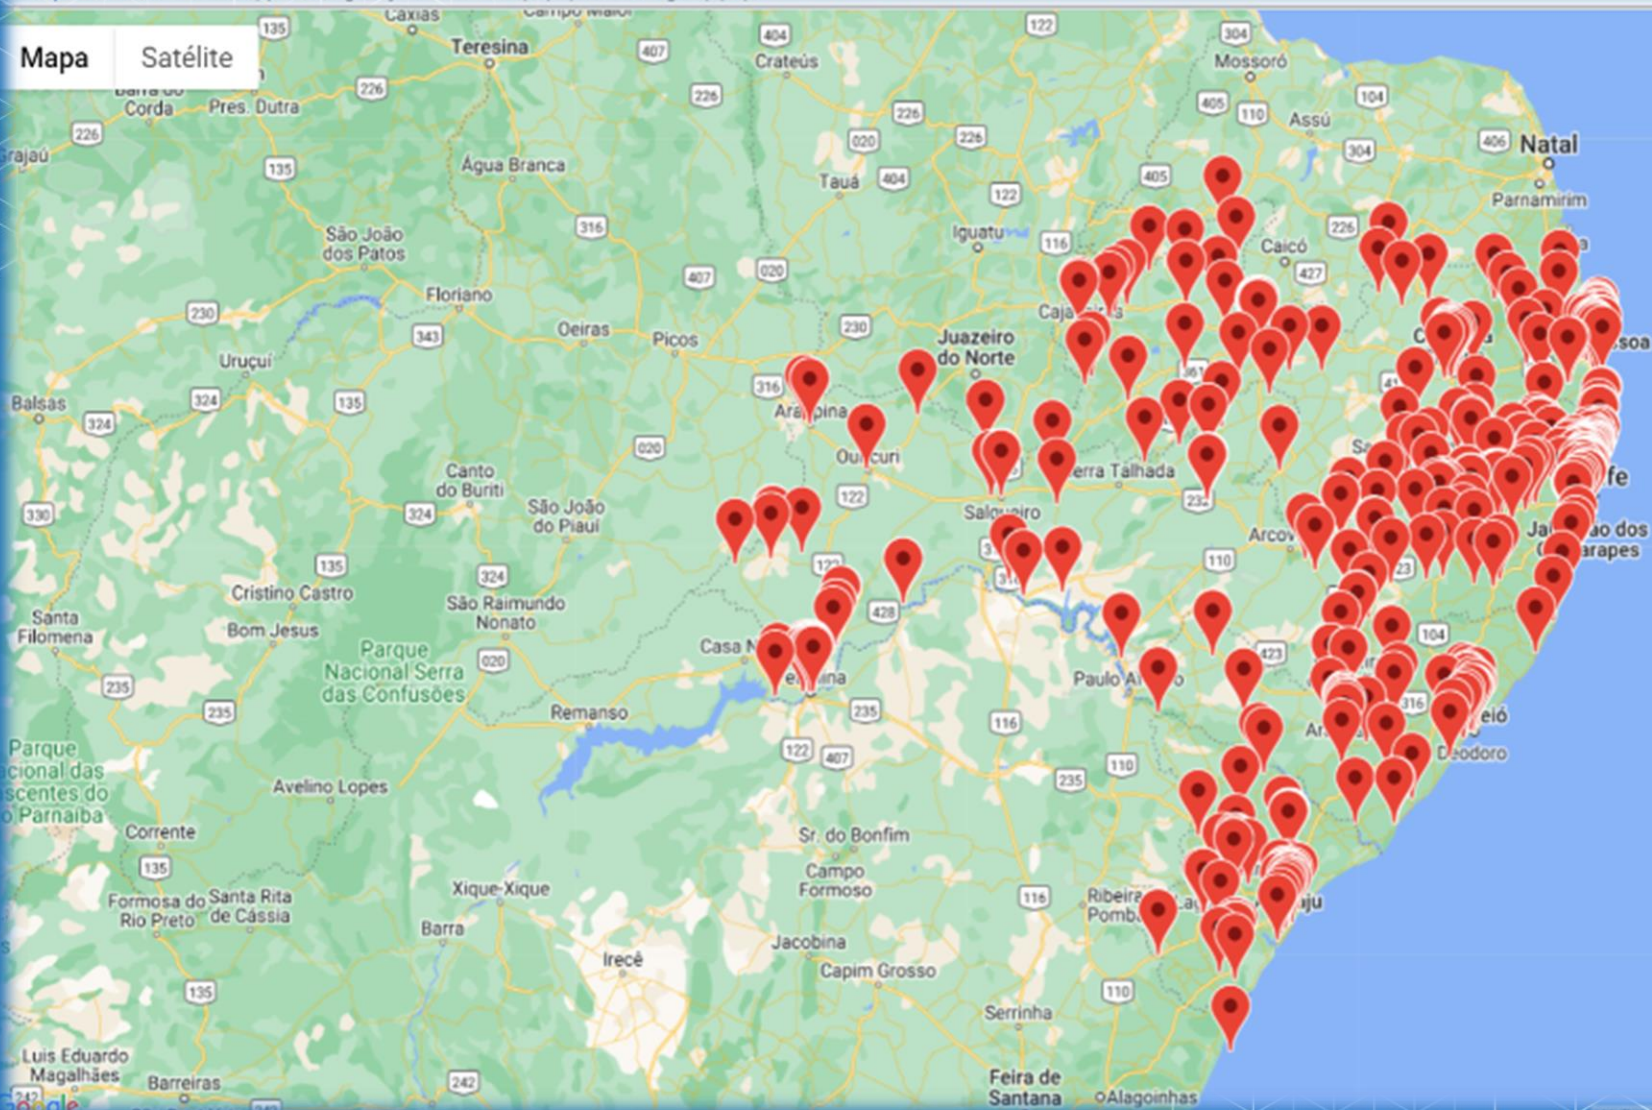

CRT-03

Conselho Regional dos Técnicos Industriais da 3ª Região

PB - PE - AL - SE