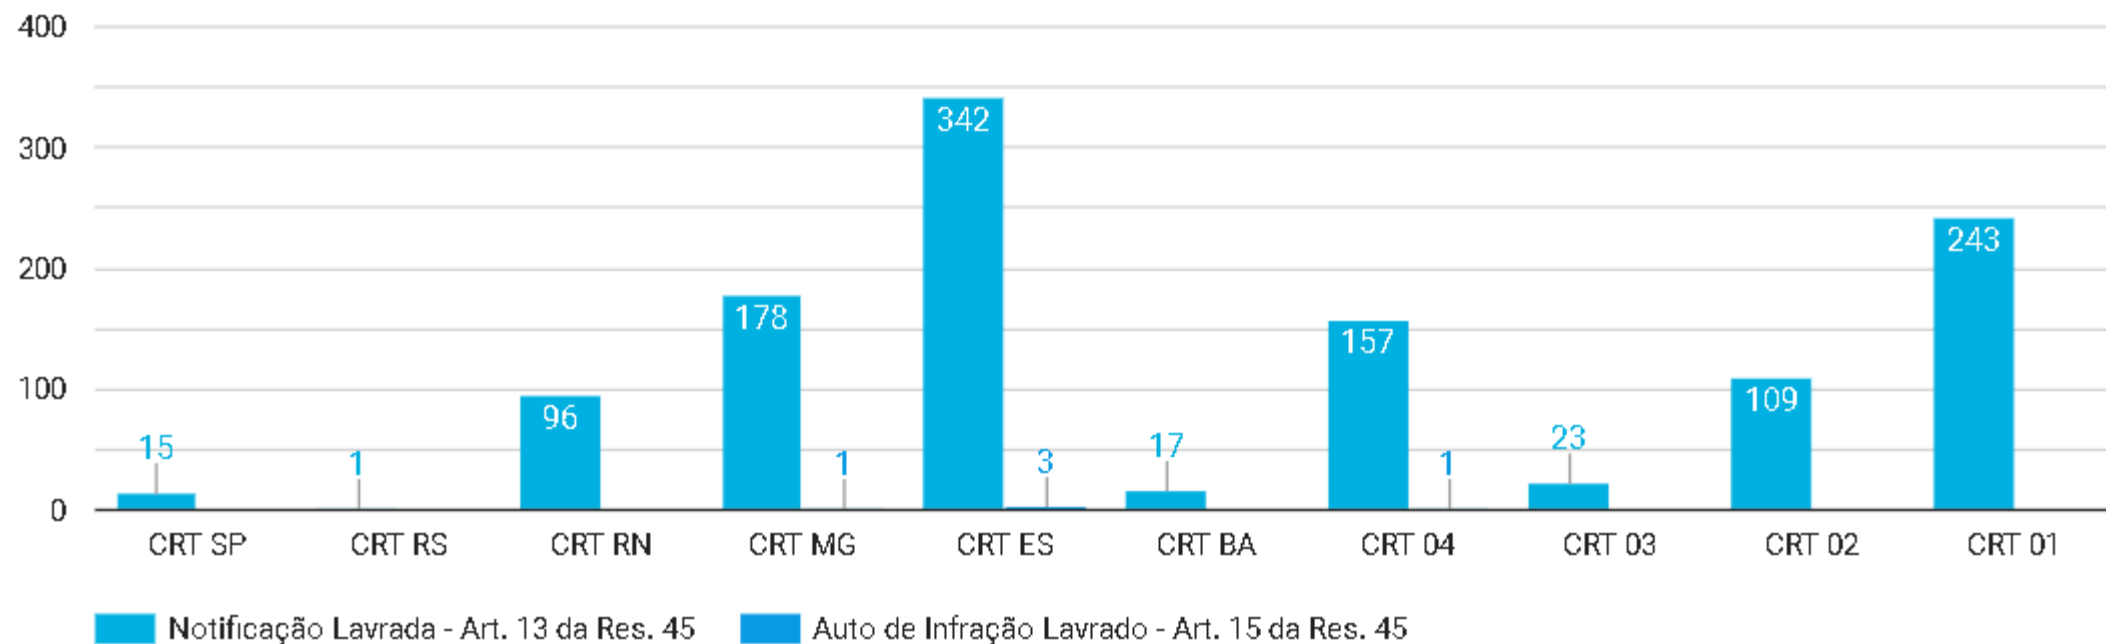

# CRT-03

Conselho Regional dos Técnicos Industriais da 3ª Região

PB - PE - AL - SE

**CRT-03**

Conselho Regional dos Técnicos Industriais da 3ª Região

PB - PE - AL - SE

## Quantitativos de Notificações e Autos de Infração Lavrados

Por exercício: 2022

(1) ▾